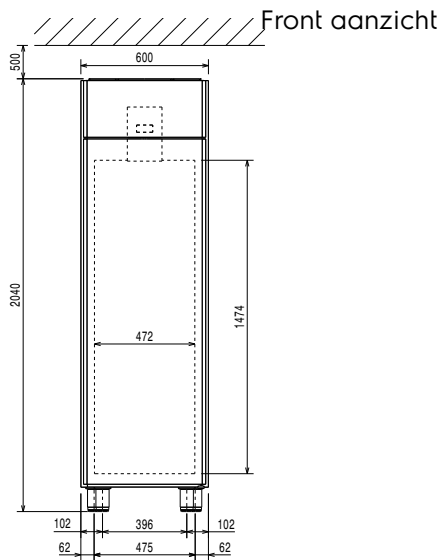

EI = Elektrische aansluiting
 RI = Remote koeling aansluiting
 RO = Remote aansluiting

Elektrisch

Voltage:
 691208 (PS04R1FR) 230 V/1 ph/50 Hz
Aangesloten vermogen: 0.13 kW

Algemene Gegevens:

Capaciteit bruto: 470 lt
Deur scharnieren: Rechts
Afmetingen, extern, breedte: 600 mm
Afmetingen, extern, diepte: 700 mm
Afmetingen, extern, diepte met geopende deuren: 1226 mm
Afmetingen, extern, hoogte: 2040 mm
Aantal en type deur: 1 Volle deur
Binnenafmeting, breedte: 472 mm
Binnenafmetingen, diepte: 582 mm
Binnenafmetingen, hoogte: 1474 mm
Hoogte verstelling: 15/40 mm
Aantal en type meegeleverde roosters: 5 - 520x442
Extern materiaal type: Roestvrijstaal AISI 304
Intern materiaal type: Roestvrijstaal AISI 304
Aantal bevestigingspunten en afstand: 44; 22 mm