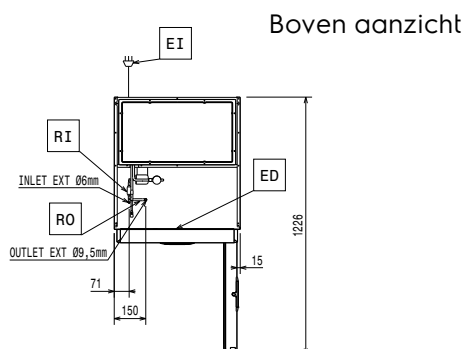

Meegeleverde Accessoires

- 1 van Voetpedaal opening voor koelkasten PNC 880324
- 5 van Paar glijgeleiders voor Prostore koelkast PNC 880335

Optionele Accessoires

- Kit voor geïntegreerde Haccp connection voor digitale koelkasten (IR33) PNC 880252
- Roestvrijstalen rooster (520x442) PNC 880321
- Voetpedaal opening voor koelkasten PNC 880324
- Kit 4 poten, hoogte 200mm PNC 880325
- KIT 4 POTEN H=67-80MM - MARINE PNC 880326
- PAAR GLIJGELEIDERS - MARINE PNC 880327
- Bodemrail GN 1/1 voor Prostore koeling 470 liter PNC 880328
- Paar glijgeleiders voor Prostore koelkast PNC 880335

EI = Elektrische aansluiting
 RI = Remote koeling aansluiting
 RO = Remote aansluiting

Elektrisch

Voltage:
 691208 (PS04R1FR) 230 V/1 ph/50 Hz
Aangesloten vermogen: 0.13 kW

Algemene Gegevens:

Capaciteit bruto: 470 lt
Deur scharnieren: Rechts
Afmetingen, extern, breedte: 600 mm
Afmetingen, extern, diepte: 700 mm
Afmetingen, extern, diepte met geopende deuren: 1226 mm
Afmetingen, extern, hoogte: 2040 mm
Aantal en type deur: 1 Volle deur
Binnenafmeting, breedte: 472 mm
Binnenafmetingen, diepte: 582 mm
Binnenafmetingen, hoogte: 1474 mm
Hoogte verstelling: 15/40 mm
Aantal en type meegeleverde roosters: 5 - 520x442
Extern materiaal type: Roestvrijstaal AISI 304
Intern materiaal type: Roestvrijstaal AISI 304
Aantal bevestigingspunten en afstand: 44; 22 mm