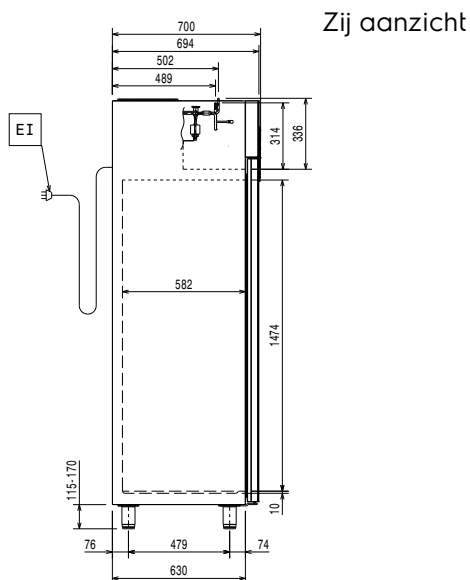

EI = Elektrische aansluiting
 RI = Remote koeling aansluiting
 RO = Remote aansluiting

Elektrisch

Voltage:
 691208 (PS04R1FR) 230 V/1 ph/50 Hz
Aangesloten vermogen: 0.13 kW

Algemene Gegevens:

Capaciteit bruto: 470 lt
Deur scharnieren: Rechts
Afmetingen, extern, breedte: 600 mm
Afmetingen, extern, diepte: 700 mm
Afmetingen, extern, diepte met geopende deuren: 1226 mm
Afmetingen, extern, hoogte: 2040 mm
Aantal en type deur: 1 Volle deur
Binnenafmeting, breedte: 472 mm
Binnenafmetingen, diepte: 582 mm
Binnenafmetingen, hoogte: 1474 mm
Hoogte verstelling: 15/40 mm
Aantal en type meegeleverde roosters: 5 - 520x442
Extern materiaal type: Roestvrijstaal AISI 304
Intern materiaal type: Roestvrijstaal AISI 304
Aantal bevestigingspunten en afstand: 44; 22 mm